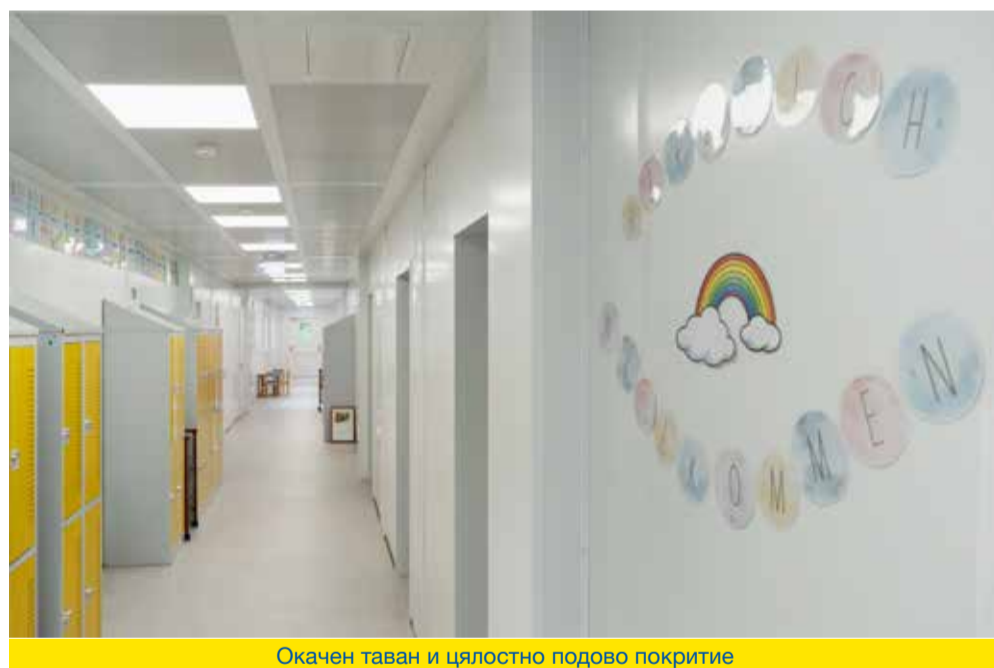

Комфортни помещения за добра концентрация в учебния процес

Нашите модули PLUS Line поставят нови мащаби, когато става дума за удобна и привлекателна среда за учене.

Двуетажната конфигурация от 54 пространствени модула е изградена по време на ремонта на основното училище Егенфелден в сътрудничество с Berger Baubedarf + Industriebedarf GmbH.

Прозорци с 5-камерен PVC профил, щори с изолирани алуминиеви профили и таванни климатици осигуряват приятен климат в помещението. Шумоизолиращите врати и окаченият таван предлагат оптимална акустика. Цялостните подови покрития, вътрешните стълби от масивно дърво и опциите за оборудване в санитарната зона, подходящи за деца, придават завършеност на пространствената концепция.