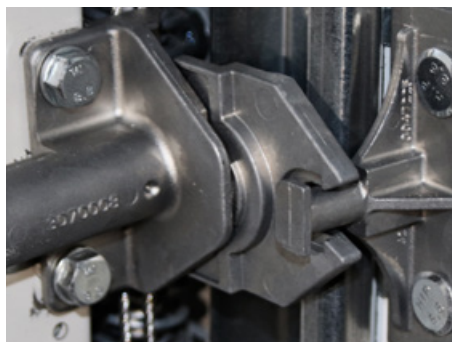

Uskočna brava