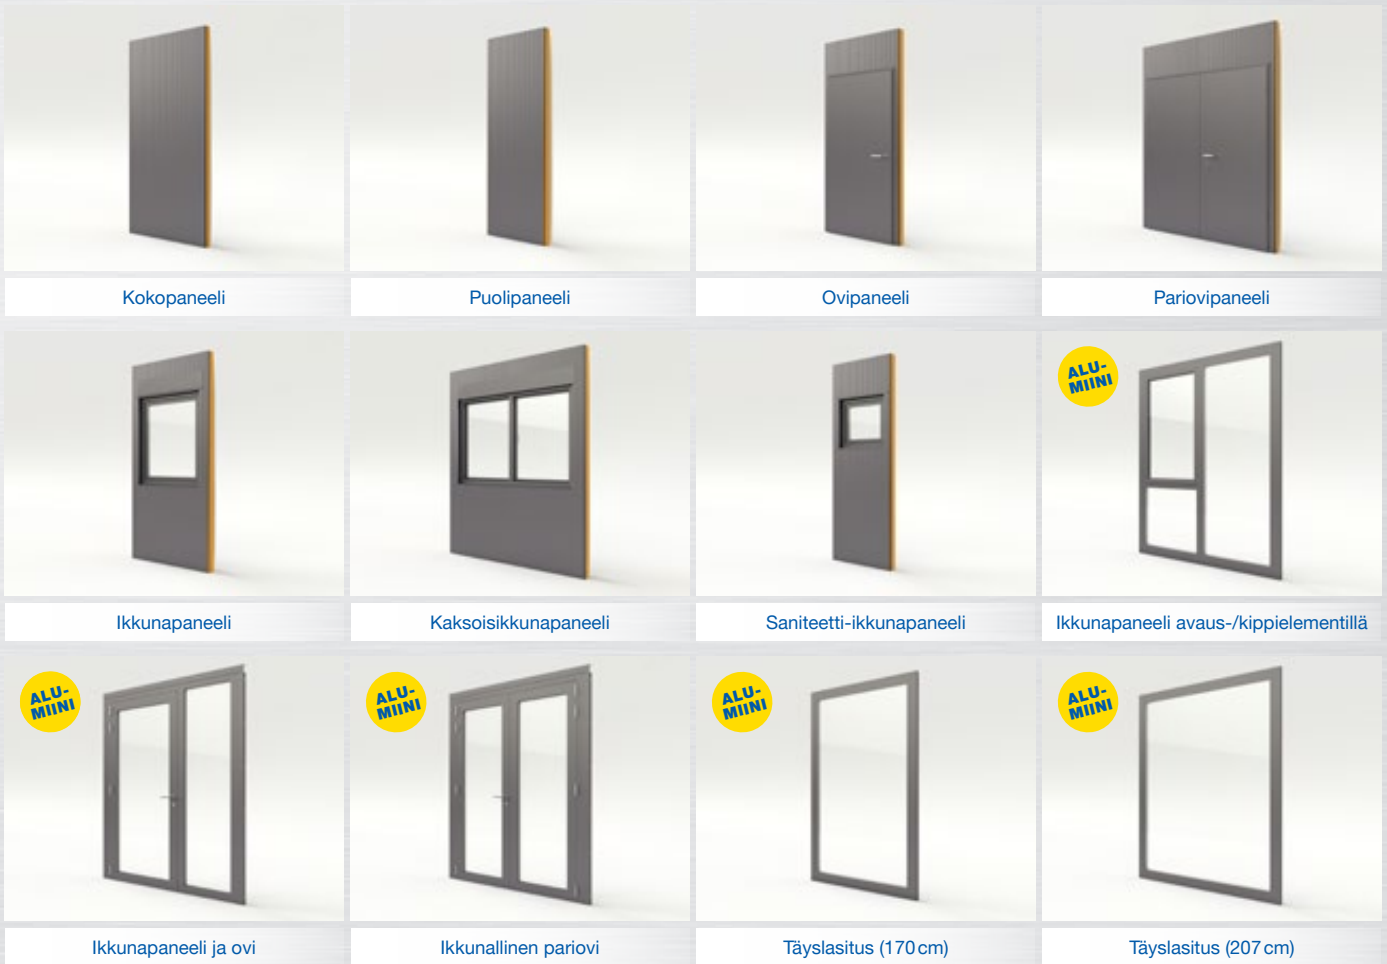

→ Puiset sisäportaat

→ Lasitus luo valoisat tilat

→ Yhtenäinen lattiapäällyste

→ Laadukkaat saniteettiasennukset

→ Sisätiloissa vakiona kattoverhoilu ja LED-valaistus

Laadukas varustelu

- Paljon varusteluvaihtoehtoja – esim. kaihtimet, alumiinirullaverho, sisäväliseinät, sisäportaat, osa- ja täyslasitus ja paljon muuta
- Erilaiset lattiapäällysteet – esim. Eternal-tammipinnoite 2 mm
- Vakiona kattoverhoilu ja LED-valaistus
- Normien mukaiset sähköasennukset
- Palonsuojaus (R)EI30 vakiovarusteena
- Erilaisia lisävarusteita – esim. liiketunnistin, sähkölämmitin, ilmastointilaite
- Laadukkaat saniteettivarusteet