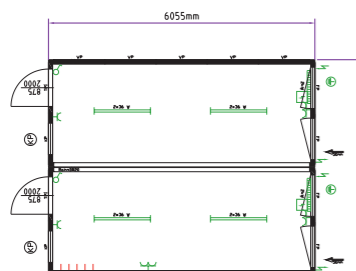

## Uredski kontejneri i sustavi

Uredski kontejner 10'

Uredski kontejner 20'

Uredski kontejner, 2-dijelni sustav

Sustavi - neograničeno proširljivi

Sanitarni kontejner 20'

toaletni kontejner ženski/muški 20'