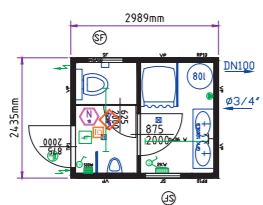

Skladišni i pomorski kontejneri

Sanitarni kontejner

Sanitarni kontejner 10'