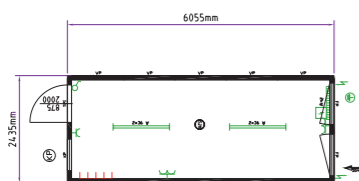

## Uredski kontejneri i sustavi

Uredski kontejner 10'

Uredski kontejner 20'

Uredski kontejner, 2-dijelni sustav

Sustavi - neograničeno proširljivi

Sanitarni kontejner 20'

toaletni kontejner ženski/muški 20'