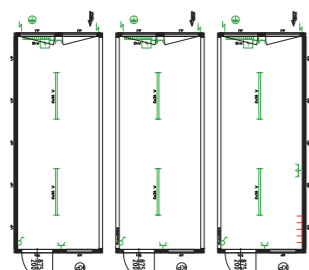

## Uredski kontejneri i sustavi

Uredski kontejner 10'

Uredski kontejner 20'

Uredski kontejner, 2-dijelni sustav

Sustavi - neograničeno proširljivi

Sanitarni kontejner 20'

toaletni kontejner ženski/muški 20'