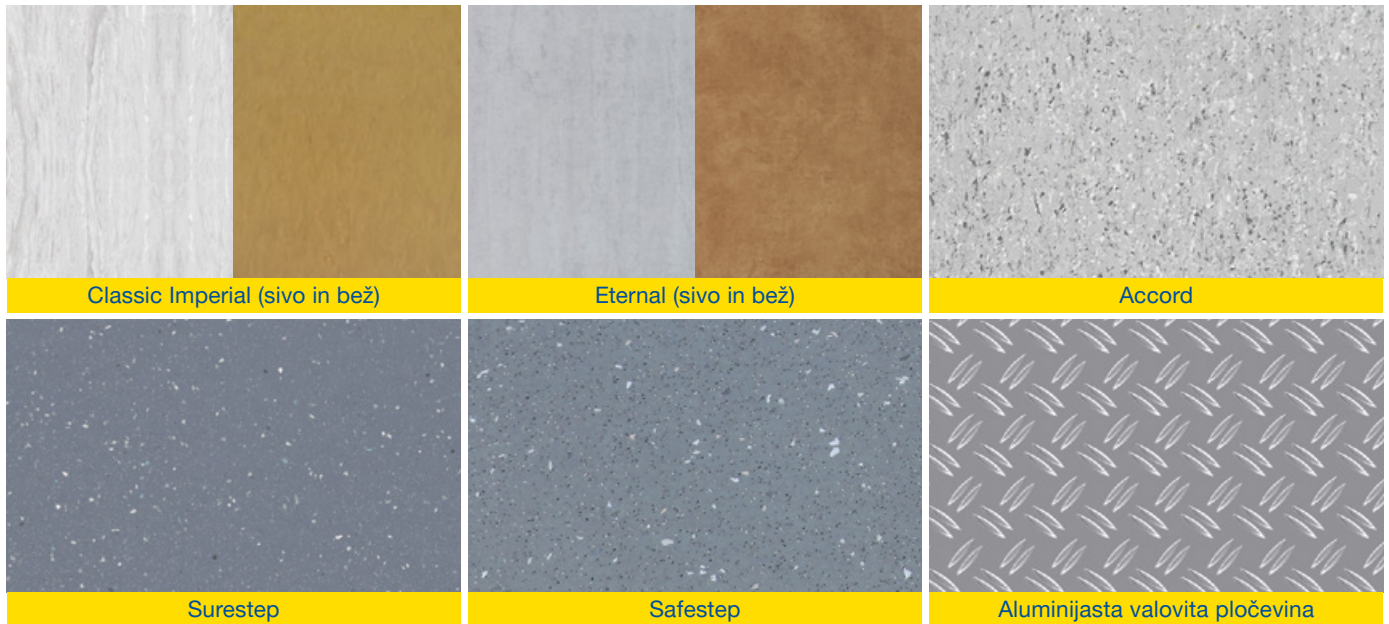

## Talne obloge

Opis	Classic Imperial	Eternal	Accord	Surestep	Safestep	Aluminijasta valovita pločevina
Uporaba	Pisarna	Pisarna/ Obrt	Pisarna/ Obrt	Sanitarije	Specialno	Skladišče/ Delavnica
Razred obremenitve EN 685	23/31	34/43				–
Skupna debelina (mm)	1,5	2				2-2,5
Uporabna plast (mm)	1,5	0,7	2	0,7	0,7	2-2,5
Zaščita proti zdrsu	R9	R10	R9	R10/C	R11/B	–
Drsni upor EN 13845	–	–	–	ESb/ESf	ESf	–
Odpornost proti kemikalijam	dobro	zelo dobro				
Požarna odpornost	Bfl-s1					negorljivo
Izboljšanje površin	– <sup>1</sup>	PUR Pearl <sup>2</sup>	EVERCARE <sup>2</sup>	PUR Pearl <sup>2</sup>	PUR Pearl <sup>2</sup>	–