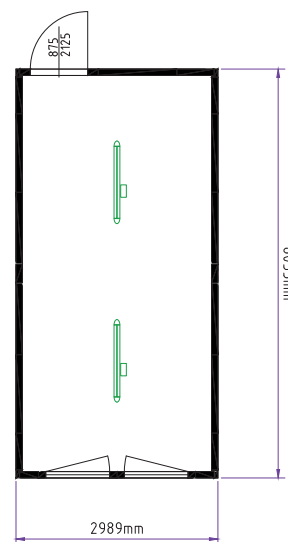

Više prostora –
više mogućnosti

”
**CLASSIC
Line XL**
“

NEW

CONTAINEX
CLASSIC Line

Sada 20 % više prostora

Kao dopuna našem portfoliju proizvoda naš novi modul **CLASSIC Line XL** širine 3 metra pruža Vam dodatan prostor.

TEHNIČKI DETALJI

Dimenzije	Dužina x Širina x Visina
20' CLASSIC Line	6.055 x 2.435 x 2.800 mm
20' CLASSIC Line XL	6.055 x 2.989 x 2.800 mm

+ 55 cm Širine

NEW

Kontaktirajte nas

Telefon: +43 2236 601-0, E-pošta: ctx@containex.com