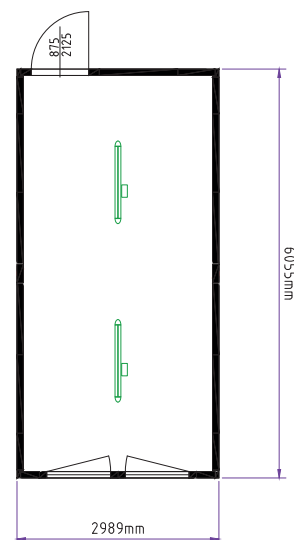

┌
Více prostoru –
více možností

”
CLASSIC
Line XL
“

NEW

CONTAINEX
CLASSIC Line

Nyní o 20 % více prostoru

K doplnění portfolia našich produktů Vám nabízíme více prostoru v našem novém, 3 m širokém kontejneru **CLASSIC Line XL**.

TECHNICKÉ DETAILY

Rozměry	Délka x Šířka x Výška
20' CLASSIC Line	6.055 x 2.435 x 2.800 mm
NEW 20' CLASSIC Line XL	6.055 x 2.989 x 2.800 mm

Šířka + 55 cm

Náš kontakt

Telefon: +420 35 8881-500, E-mail: ctx@containex.com
www.containex.com