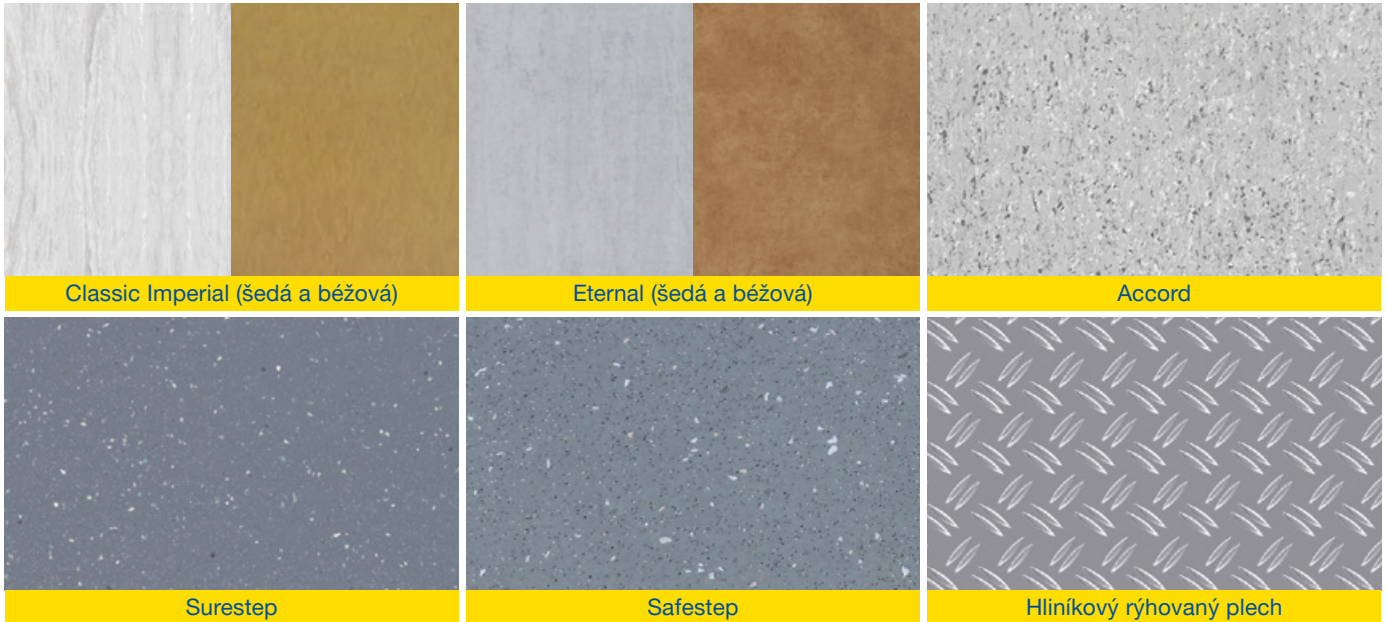

Podlahové krytiny

Označení	Classic Imperial	Eternal	Accord	Surestep	Safestep	Hliníkový rýhovaný plech
Použití	Kancelář	Kancelář/ Průmysl	Kancelář/ Průmysl	Sanitární oblast	Speciální	Sklad/ Dílna
Třída použití EN 685	23/31	34/43				–
Celková tloušťka (mm)	1,5	2				2-2,5
Nášlapná vrstva (mm)	1,5	0,7	2	0,7	0,7	2-2,5
Neklouzavost	R9	R10	R9	R10/C	R11/B	–
Třecí odpor EN 13845	–	–	–	ESb/ESf	ESf	–
Odolnost proti chemikáliím	dobré	velmi dobré				
Chování při požáru	Bfl-s1					nehořlavé
Úprava povrchu	– ¹	PUR Pearl ²	EVERCARE ²	PUR Pearl ²	PUR Pearl ²	–