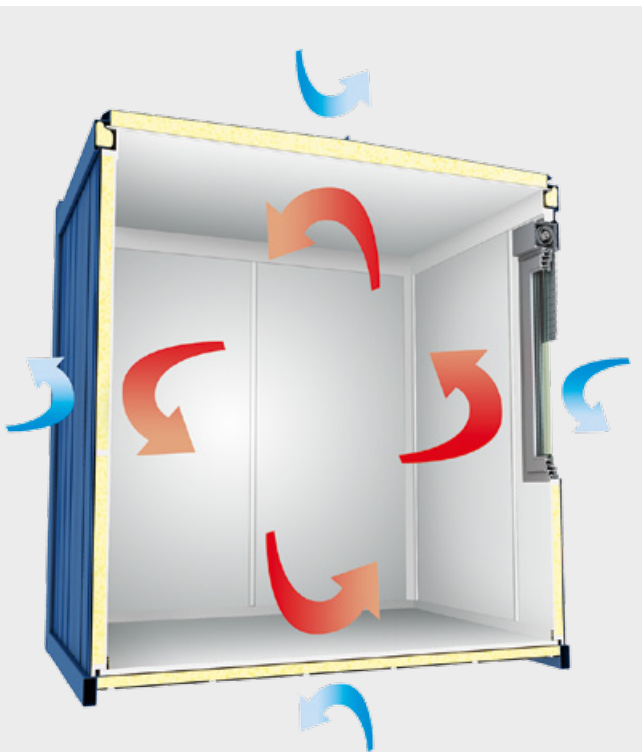

Isolering af høj kvalitet*

Stop & Go-armatur

Kontaktløst armatur
til vask

Wc-cisterne med
sparefunktion

Vandløst urinal

*For oplysninger se infobladet Isolationsvarianter

Kontakt os

Telefon: +45 32 4255-60