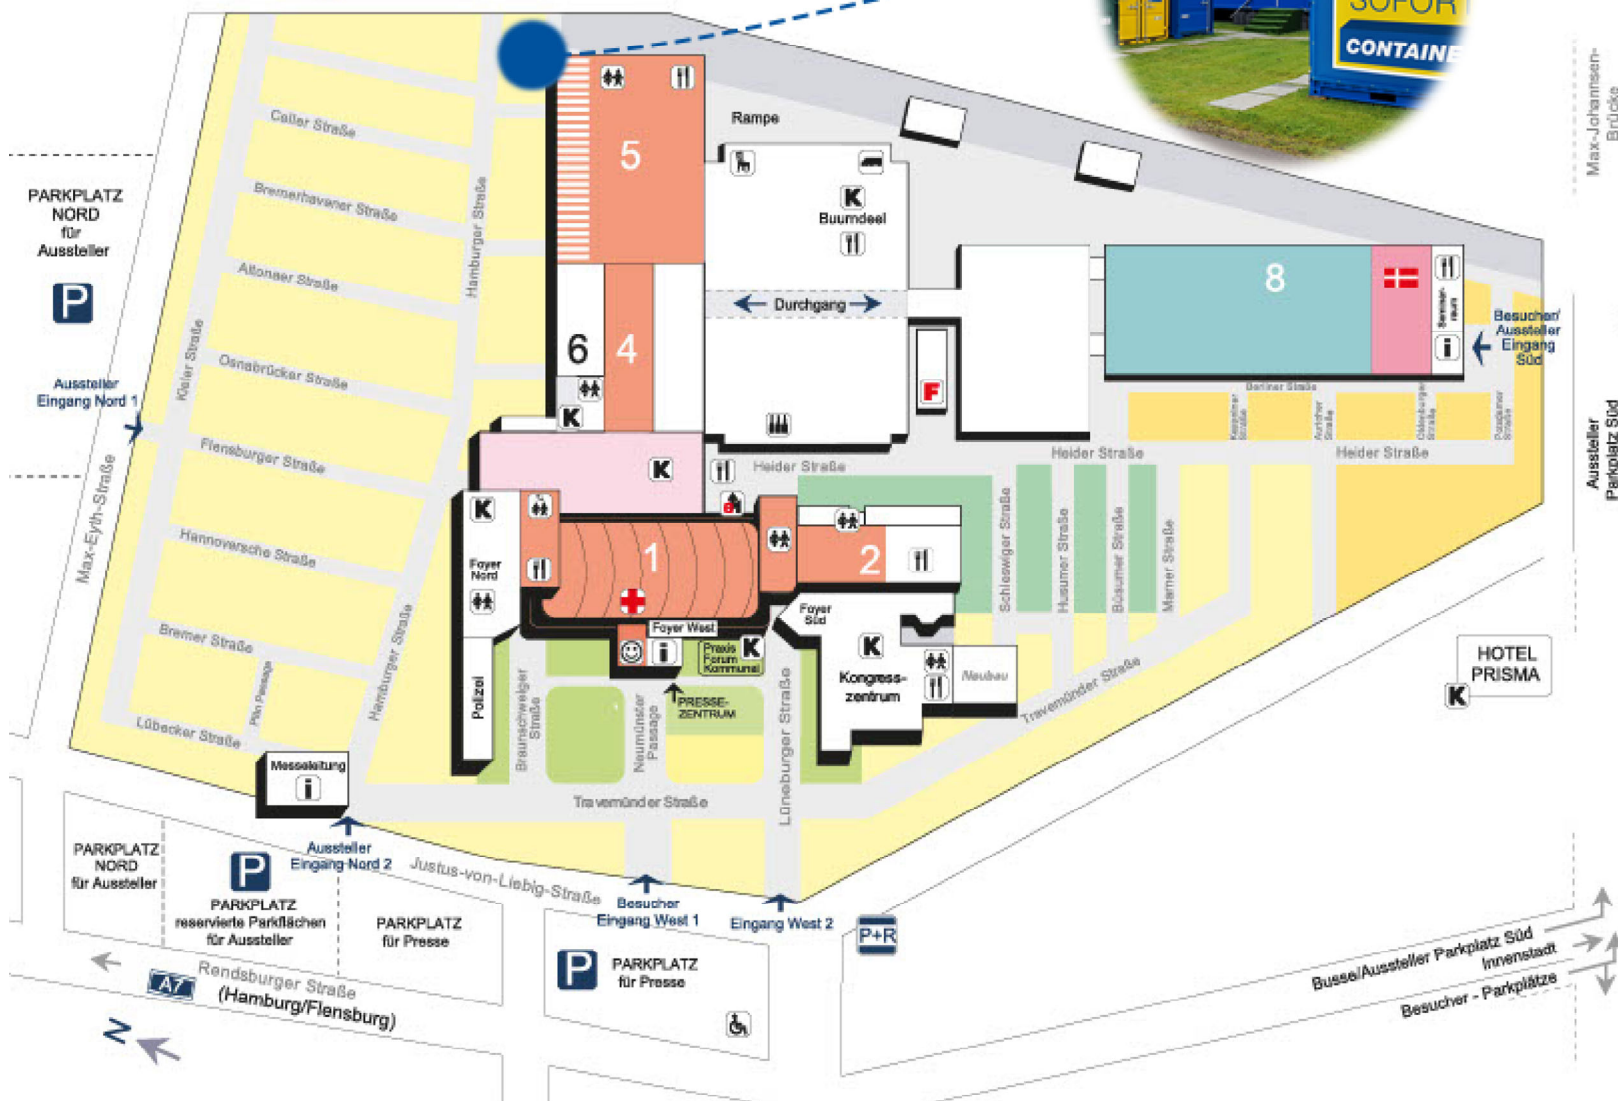

NordBau Messegelände Holstenhallen

Hier redet man miteinander

Ausstellungshinweise

- Hochbau, Ausbau, Innenausbau, Baustoffe, Bauchemie, Beratung, Dach, Decken, Sauna, Fassaden, Wand, Klebner, Ziegel
Heizung, Solartechnik, Energie, Kamine, Haustechnik, Öfen
IT am Bau, EDV, Software
- | Werkzeuge, Arbeitsschutz, Profile, Bleche, Berufsbekleidung, Befestigungstechnik
- Dänische Bauprodukte
- Fenster, Elemente, Balkon, Treppen, Türen, Tom, Fliesen, Wintergärten, Jalousien, Markisen, Rolläden, Metallarbeiten, Bauplanung, Häuser, Holzböden
- Kommunal- und Umwelttechnik, Winterdienst, Kmmunalmaschinen, Landschafts- und Wegepflege
- Außenanlagen, Carports, Garagen, Baustoffe, Wintergärten, Kläranlagen
- Baumaschinen und Baugeräte, Krane, Anhänger, Nutzfahrzeuge, Fahrzeugtechnik, Recycling, Baustelleneinrichtung, Container, Gerüste, Schalung, Verbau, Wägesysteme, Fördertechnik, Gabelstapler, Hubgeräte
- Nutzfahrzeuge Bus, Anhänger, Fahrzeugtechnik
- Verhände, Beratung, Treffpunkt Straßenbau und Ingenieure

- Erste Hilfe
- Feuerwehr
- Messe-Information
- WC / Wickeltisch behindertengerecht
- Kongressräume
- Kinderbetreuung
- Gastronomie
- Getränke-Service
- Behinderten-Parkplatz
- Fahrstuhl behindertengerecht
- Park + Ride Station
- Spedition
- Mietmöbel
- Elektriker

Besucher Parkplatz mit Messe-Pendel-Dienst