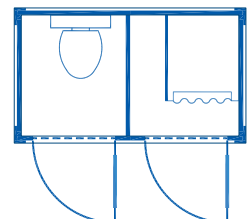

### IHRE CONTAINERTYPEN FÜR BÜRO (BM) UND SANITÄR (SA):

**BM/SA-Box 5'**

L 1.200 mm  
B 1.400 mm  
H 2.540 mm\*

**BM/SA-Box 8'**

L 2.400 mm  
B 1.400 mm  
H 2.540 mm\*

\* inkl. Kranösen: 2.545 mm

**Büro-Box 5'**

**Büro-Box 8'**

**Sanitär-Box 5'**

**Sanitär-Box 8'**

### Gewicht (kg)

Größe	BM-Box	SA-Box
5'	~ 420	~ 430
8'	~ 580	~ 710

**CONTAINEX  
EXTRA**

*Sanitär-lösungen  
mit Frischwasser  
statt Chemie*

## Ausstattungsvarianten

Für die Büro- und Sanitär-Box stehen unterschiedliche Ausstattungsvarianten zur Verfügung:

- Verschiedene Verglasungsvarianten (z.B. Bürofenster, Sanitär-fenster, Durchreiche/Durchspreche)
- Unterschiedliche Bodenbeläge (rutschhemmender Bodenbelag oder widerstandfähiges Alu-Riffelblech)
- Sanitärausstattung: Handwaschbecken aus Keramik, Standard-WC oder Urinal, Duschkabine mit Vorhang
- 8' Fäkalientank mit Fassungsvermögen bis zu 1,5 m<sup>3</sup>
- Trennwand und Treppe (optional)