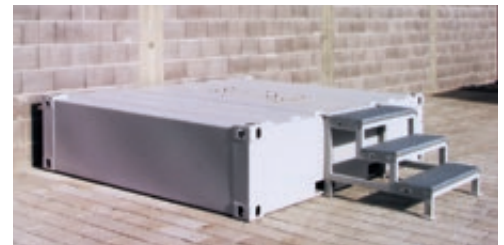

## Büro- und Sanitär-Box

Die CONTAINEX Büro- und Sanitär-Box ist viel mehr als eine Box. Sie kann individuell an Ihre Bedürfnisse angepasst und als Büro- oder Sanitär-Modul verwendet werden. Durch die kompakte und robuste Bauweise ist sie vielseitig einsetzbar – als Ticketkasse bei Veranstaltungen oder als zusätzliche WC-Einheit am Firmengelände.

### Gewicht (kg)

Größe	BM-Box	SA-Box
5'	~ 420	~ 430
8'	~ 580	~ 710

**CONTAINEX  
EXTRA**

*Sanitär-lösungen  
mit Frischwasser  
statt Chemie*

## Ausstattungsvarianten

Für die Büro- und Sanitär-Box stehen unterschiedliche Ausstattungsvarianten zur Verfügung:

- Verschiedene Verglasungsvarianten (z.B. Bürofenster, Sanitär-fenster, Durchreiche/Durchspreche)
- Unterschiedliche Bodenbeläge (rutschhemmender Bodenbelag oder widerstandfähiges Alu-Riffelblech)
- Sanitärausstattung: Handwaschbecken aus Keramik, Standard-WC oder Urinal, Duschkabine mit Vorhang
- 8' Fäkalientank mit Fassungsvermögen bis zu 1,5 m<sup>3</sup>
- Trennwand und Treppe (optional)