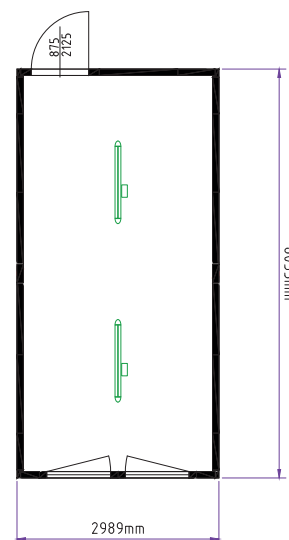

## Nyt 20 % lisää tilaa

Uusi kolme metriä leveä **CLASSIC Line XL-moduuli** täydentää tuotevalikoimaamme ja tarjoaa lisätilaa.

### TEKNISET TIEDOT

Mitat Pituus x Leveys x Korkeus

20' CLASSIC Line 6.055 x **2.435** x 2.800 mm

20' CLASSIC Line XL 6.055 x **2.989** x 2.800 mm

+ 55 cm leveä

NEW

Ota meihin yhteyttä

Puhelin: +358 9 42705730, Sähköposti: [ctx@containex.com](mailto:ctx@containex.com)