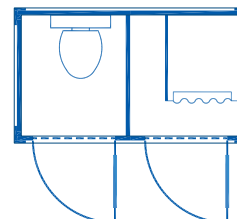

VOS TYPES DE MODULES POUR BUREAUX (BM) ET SANITAIRES (SA) :

BM/SA-Box 5'

L 1.200 mm
I 1.400 mm
H 2.540 mm*

BM/SA-Box 8'

L 2.400 mm
I 1.400 mm
H 2.540 mm*

* y compris les anneaux de levage: 2.545 mm

Poids (kg)

Taille	Box bureau	Box sanitaire
5'	~ 420	~ 430
8'	~ 580	~ 710

Box bureau 5'

Box bureau 8'

Box sanitaire 5'

Box sanitaire 8'

**CONTAINEX
EXTRA**

Solutions sanitaires avec de l'eau propre plutôt que des produits chimiques

Equipements optionnels

Différentes variantes d'équipement sont disponibles pour le box bureau et le box sanitaire :

- Différentes variantes de vitrage (fenêtre de bureau, vasistas, passe-document et hygiaphone, etc.)
- Différents revêtements de sol (revêtement de sol antidérapant ou alu strié robuste)
- Équipement sanitaire : lavabo en céramique, WC standard ou urinoir, cabine de douche avec rideau
- Réservoir d'eaux usées 8' avec une capacité maximale de 1,5 m³
- Cloison et escalier (en option)