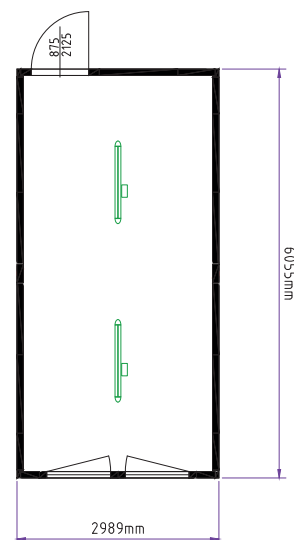

Više prostora –
više mogućnosti

”
CLASSIC
Line XL
“

NEW**CONTAINEX**
CLASSIC Line

Sada 20 % više prostora

Uz naš asortiman proizvoda naš novi modul **CLASSIC Line XL** širine 3 metra nudi vam dodatan prostor.

TEHNIČKI DETALJI

Dimenzije	Duljina x Širina x Visina
20' CLASSIC Line	6.055 x 2.435 x 2.800 mm
20' CLASSIC Line XL	6.055 x 2.989 x 2.800 mm

**+55 cm širine****NEW****Obratite nam se**Telefon: +385 1 77766-90, E-adresa: ctx@containex.comwww.containex.com**PROSTOR
ODMAH**
CONTAINEX