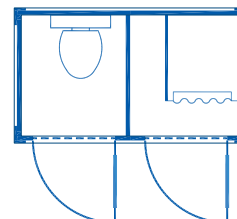

BM/SA-box 5'

L 1.200 mm
B 1.400 mm
H 2.540 mm*

BM/SA-box 8'

L 2.400 mm
B 1.400 mm
H 2.540 mm*

* incl. hijsogen: 2.545 mm

BM-box 5'

BM-box 8'

SA-box 5'

SA-box 8'

Gewicht (kg)

Grootte	BM-box	SA-box
5'	~ 420	~ 430
8'	~ 580	~ 710

**CONTAINEX
EXTRA**

Sanitaire oplossingen met vers water in plaats van chemicaliën

8' Afvalwatertank en trap

Uitrustingsopties

Er zijn verschillende uitrustingsopties beschikbaar voor de kantoor- en sanitairbox: