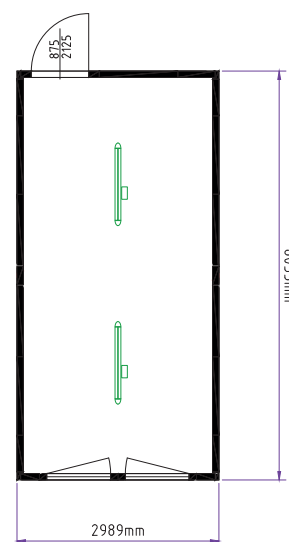

## Nå 20 % mer plass

I tillegg til vår produktportefølje, gir vår nye 3 m brede modul **CLASSIC Line XL** deg nå ekstra plass.

### TEKNISKE DETALJER

Dimensjoner Lengde x Bredde x Høyde

20' CLASSIC Line 6.055 x **2.435** x 2.800 mm

**NEW** 20' CLASSIC Line XL 6.055 x **2.989** x 2.800 mm

**+55 cm bredde**