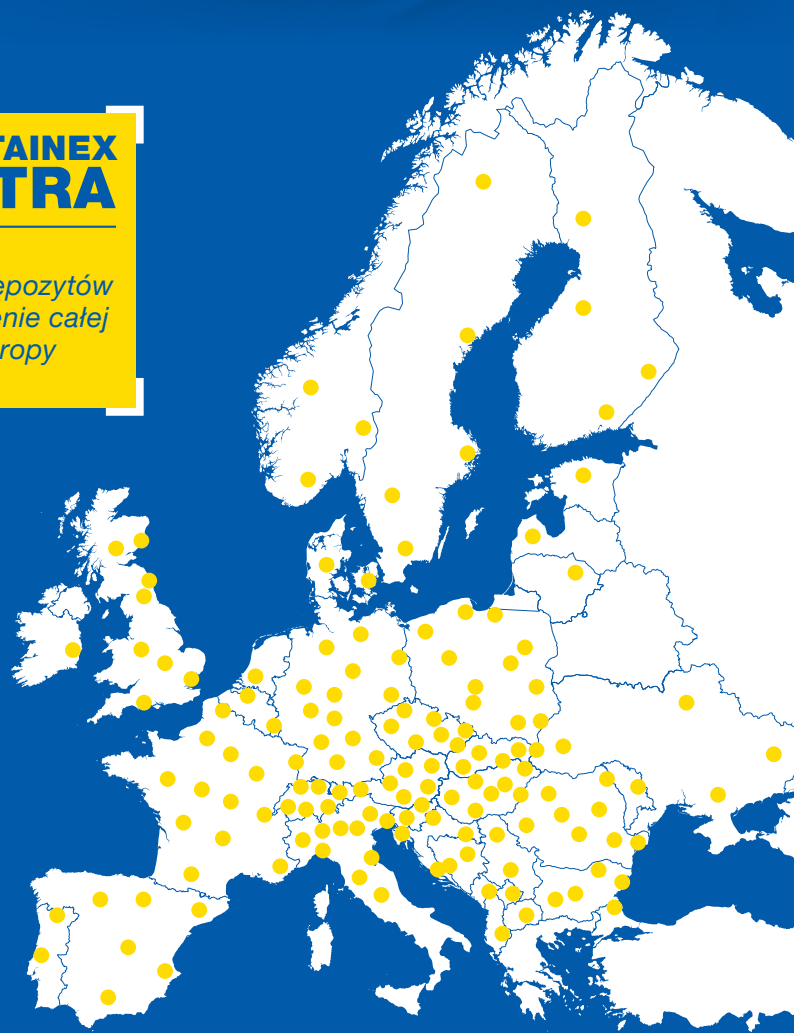

Indywidualne doradztwo na miejscu

Profesjonalny montaż

**CONTAINEX
EXTRA**

*Sieć depozytów
na terenie całej
Europy*

**PRZESTRZEŃ
OD ZARAZ**

CONTAINEX

*Specjalista w dziedzinie
mobilnych systemów przestrzennych*