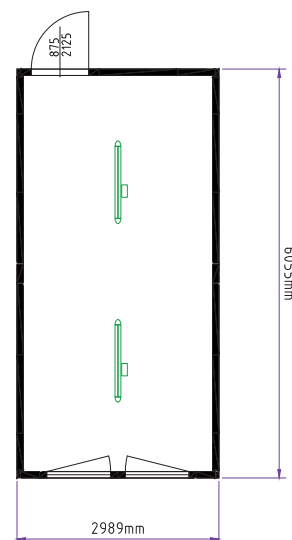

## Teraz 20% viac priestoru

Doplňujúc k nášmu portfóliu produktov Vám náš nový 3 metrový modul **CLASSIC Line XL** ponúka dodatočné miesto.

### TECHNICKÉ DETAILY

Rozmery	Dĺžka x Šírka x Výška
20' CLASSIC Line	6.055 x <b>2.435</b> x 2.800 mm
<b>NEW</b> 20' CLASSIC Line XL	6.055 x <b>2.989</b> x 2.800 mm

**+55 cm šírky**