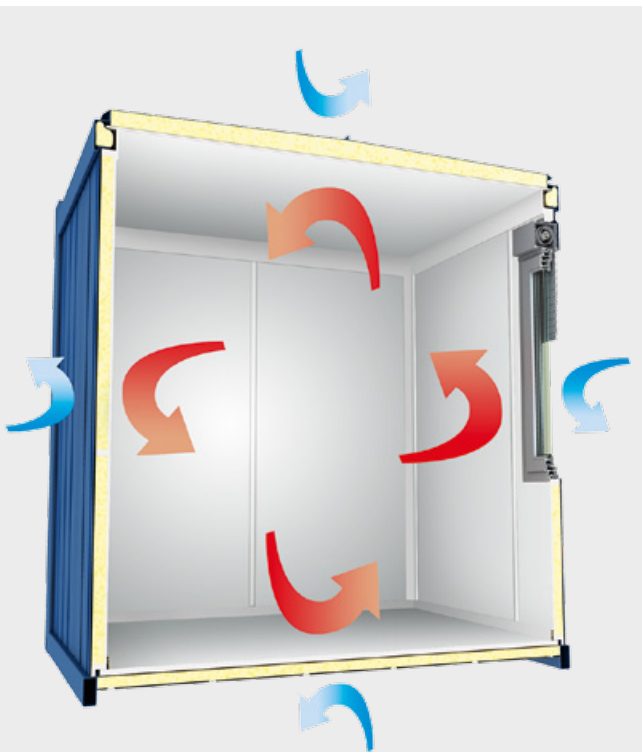

Vysokohodnotné izolácie*

Stop & Go armatúry

Bezdotyková batéria

Splachovač s úspornou funkciou

Bezvodý pisoár

*Podrobnosti nájdete v infoliste izolačné varianty

Kontaktujte nás

Telefón: +421 2 209294-00