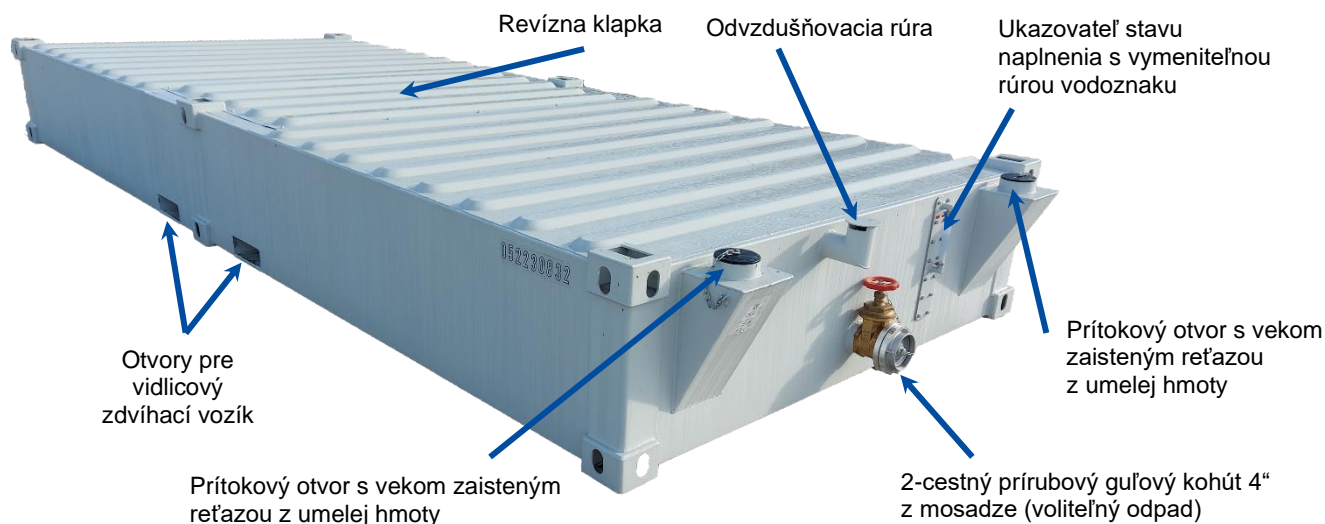

Nádrž na fekálie 8', 10' a 20'

- 20' – pre sanitárny kontajner 1x 20' alebo sanitárny kontajner 1x 10'
- 10' – pre sanitárny kontajner 1x 10'
- 8' – pre 1x 8' kancelárske/sanitárne boxy 20' alebo 1x 5' / 2x 5' kancelárske/sanitárne boxy

Typ	8'	10'	20'
Dĺžka	1.395 mm	2 989 mm	6 055 mm
Celková dĺžka	1.596 mm	3 177 mm	6 250 mm
Šírka	2 435 mm		
Výška	690 mm		
Vlastná hmotnosť	410 kg	710 kg	1 100 kg
Objem	až do 1,5 m ³	až do 3,5 m ³	až do 7 m ³
Vzdialenosť otvorov pre vidlicový zdvíhací vozík	950 mm		
Svetlý rozmer otvoru pre vidlicový zdvíhací vozík	Š 290 mm x V 90 mm		
Vnútorňý priemer prítokového otvoru	123 mm		

Voliteľný dodatočný produkt

- Plošina, pozinkovaná Mriežkový rošt: štandardný alebo jemný
- Dodatočné zábradlie na plošinu, pozinkované Mriežkový rošt: štandardný alebo jemný
- Schody Mriežkový rošt: štandardný alebo jemný
 4-stupňové, vrátane zábradlia na oboch stranách, pozinkované
 Šírka stupňa: 1 000 mm

Dosahované sú farebné odtiene podobné RAL. Za farebné odchýlky v porovnaní s odtieňmi RAL nepreberáme žiadnu záruku.

Možnosti prepravy

- **Maximálne 4 ks** nádrží na fekálie uložených **na seba**
- **Možnosť uloženia** nádrží na fekálie na kontajnery **vo vyhotovení Transpack**
- **Pozor:** Použite centrovacie prvky na vonkajších kontajnerových rohoch (V prípade 10' a 20')
- **Pozor:** Žiadne ukladanie kontajnerov vo vyhotovení Transpack na nádrž na fekálie