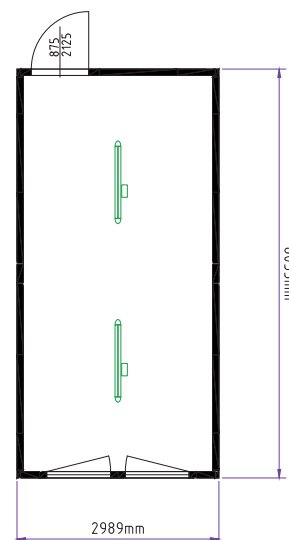

## Sedaj 20 % več prostora

Poleg našega portfelja izdelkov vam naš nov tri metre širok modul **CLASSIC Line XL** nudi dodatni prostor.

### TEHNIČNE PODROBNOSTI

Mere	Dolžina x Širina x Višina
20' CLASSIC Line	6.055 x <b>2.435</b> x 2.800 mm
<b>20' CLASSIC Line XL</b>	6.055 x <b>2.989</b> x 2.800 mm

**+55 cm širina**

**NEW**

**Kontaktirajte nas**