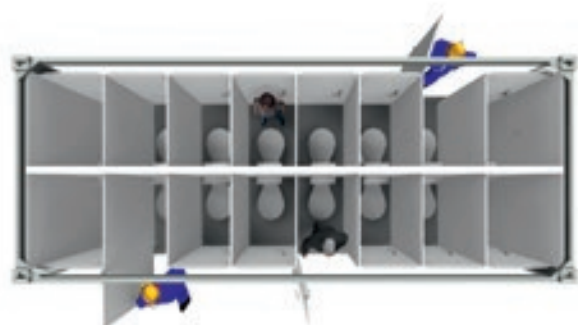

HIGIJENSKO SANITARNO REŠENJE ZA DOGAĐAJE:

- Brzo dostupno i postavljeno
- Dostupno u različitim izvedbama
- Do 16 toaleta ili 12 tuševa u jednom sanitarnom kontejneru
- Sveža voda umesto hemije
- Tuševi sa bojlerom za toplu vodu