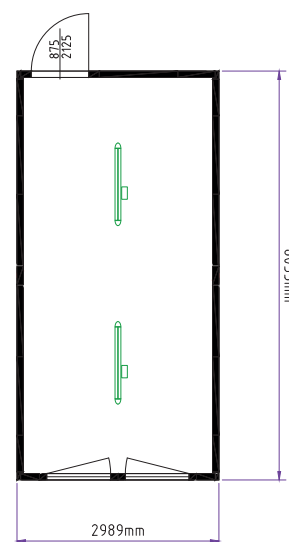

Više prostora –
više mogućnosti

”
**CLASSIC
Line XL**
“

NEW

CONTAINEX
CLASSIC Line

Sada 20 % više prostora

Kao dopuna našem portfoliju proizvoda naš novi modul **CLASSIC Line XL** sa širinom od 3 m pruža dodatni prostor.

TEHNIČKI DETALJI

Dimenzije	Dužina x Širina x Visina
20' CLASSIC Line	6.055 x 2.435 x 2.800 mm
20' CLASSIC Line XL	6.055 x 2.989 x 2.800 mm

+55 cm širine

NEW

Kontaktirajte nas

Telefon: +43 2236 601-0, E-mail: ctx@containex.com