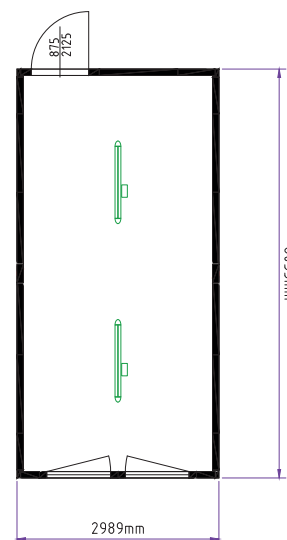

Більше місця –
більше можливостей

”
CLASSIC
Line XL
“

NEW

CONTAINEX
CLASSIC Line

Тепер на 20 % більше місця

Наш асортимент виробів поповнився новим, більшим модулем **CLASSIC Line XL** завширшки 3 метри.

ВАШІ ПЕРЕВАГИ

ТЕХНІЧНІ ХАРАКТЕРИСТИКИ

Розміри Довжина x Ширина x Висота

20' CLASSIC Line 6.055 x 2.435 x 2.800 mm

20' CLASSIC Line XL 6.055 x 2.989 x 2.800 mm

+ 55 см ширини

NEW

Зв'яжіться з нами

Телефон: +43 2236 601-1379, Ел. пошта: ctx@containex.com